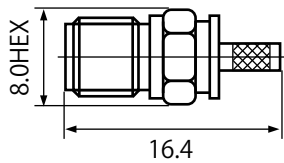

RP・SMA-J-2.5A